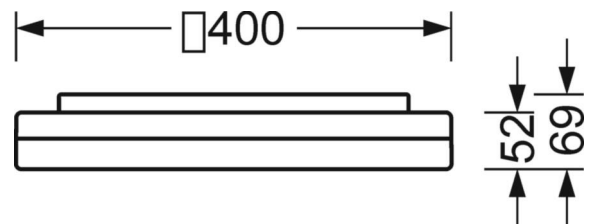

Механика

цвет корпуса	белый цвет, подобен RAL 9003
размеры (LxWxH/DxH)	400mm x 400mm x 69mm
вес (нетто)	2.4kg
Cable entry KE	см. Руководство по монтажу
Вид монтажа	Потолочная одиночная установка, установка отдельных светильников на подвесе, установка на стене

DEEP-LINK

<https://www.regiolum.de/ru/article/21908026680>

Ссылка	LED 2600lm 830
ηLB	100 %
Φ ↓/↑	88 % / 12 %
UGR поп./вдоль	21.5 / 21.6

размеры

L	400 mm	Длина
B	400 mm	Ширина
H	69 mm	Высота
A1	208 mm	Расстояние между точками крепежа при одиночной установке
A1 <i>alternativ</i>	180 mm	Расстояние между точками крепежа при одиночной установке <i>alternativ</i>
