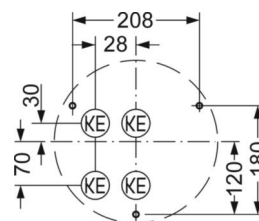

Механика

цвет корпуса	белый цвет, подобен RAL 9003
размеры (LxWxH/DxH)	400mm x 400mm x 69mm
вес (нетто)	2.4kg
Cable entry KE	см. Руководство по монтажу
Вид монтажа	Потолочная одиночная установка, установка отдельных светильников на подвесе, установка на стене

DEEP-LINK

<https://www.regiolum.de/ru/article/21908026680>

Ссылка	LED 2600lm 830
ηLB	100 %
Φ ↓/↑	88 % / 12 %
UGR поп./вдоль	21.5 / 21.6

размеры

L	400 mm	Длина
B	400 mm	Ширина
H	69 mm	Высота
A1	208 mm	Расстояние между точками крепежа при одиночной установке
A1 <i>alternativ</i>	180 mm	Расстояние между точками крепежа при одиночной установке <i>alternativ</i>
