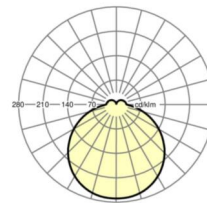

Оптика

Оснастка	LED, цветопередача/оттенок света CRI ≥ 80 / 3000K
Допуск для координаты цветности (MacAdam)	5SDCM
Номинальный световой поток	2614lm
Срок службы LED	50000h L80/B10 (Tq 35°C)
светоотдача светильников	116lm/W
UGR поп./вдоль	21.5 / 21.6

Механика

цвет корпуса	белый цвет, подобен RAL 9003
размеры (LxWxH/DxH)	400mm x 400mm x 69mm
вес (нетто)	2.4kg
Cable entry KE	см. Руководство по монтажу
Вид монтажа	Потолочная одиночная установка, установка отдельных светильников на подвесе, установка на стене

DEEP-LINK

<https://www.regiolum.de/ru/article/21908026680>

Ссылка	LED 2600lm 830
ηLB	100 %
Φ ↓/↑	88 % / 12 %
UGR поп./вдоль	21.5 / 21.6

размеры

L	400 mm	Длина
B	400 mm	Ширина
H	69 mm	Высота
A1	208 mm	Расстояние между точками крепежа при одиночной установке
A1 <i>alternativ</i>	180 mm	Расстояние между точками крепежа при одиночной установке <i>alternativ</i>
